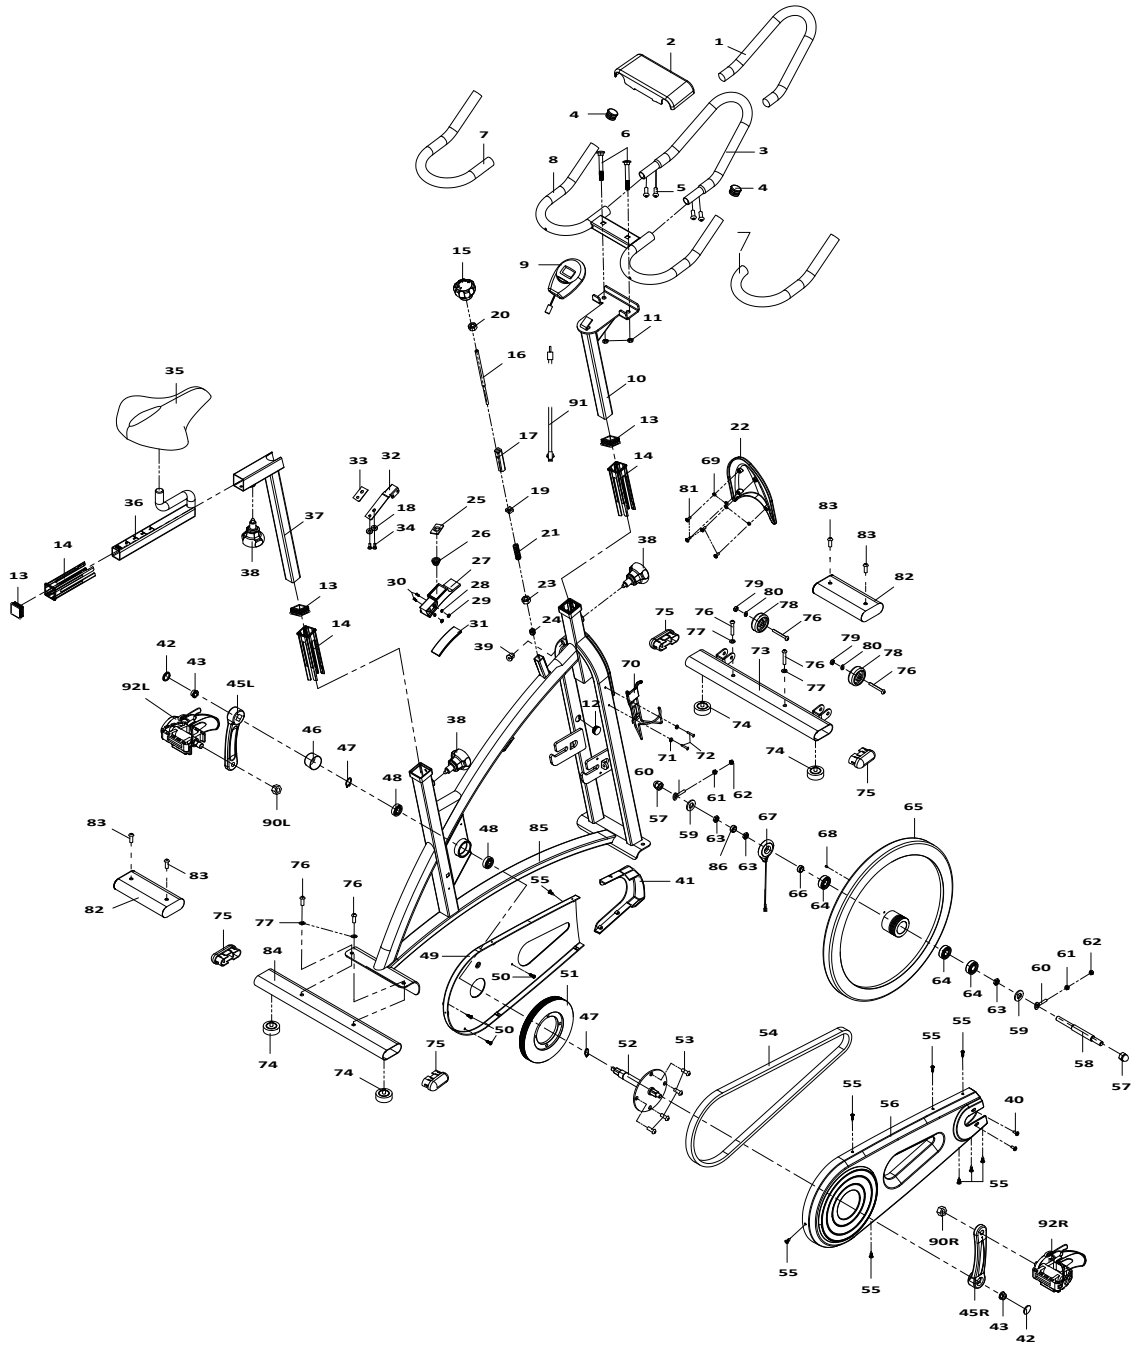

Sunlite F6 Trainer Cycle Parts List

Sunlite F6 Trainer Cycle Parts List

Part #	Model	Schematic #	Description
70297	F6	#2	HANDLEBAR COVER
70298	F6	#3	HANDLEBAR (A)
70299	F6	#4	END CAP 25*16
70300	F6	#6	BOLT M10*35*15*H6
70301	F6	#8	HANDLEBAR (B)
70302	F6	#9	COMPUTER
70303	F6	#10	HANDLEBAR POST
70304	F6	#12	PLUG 22*16
70305	F6	#13	END CAP F30*30*16
70306	F6	#14	BUSHING F38*F30*153.3
70307	F6	#15	TENSION KNOB 58*44*M8*18
70308	F6	#16	BRAKE ROD 10*210*M8*15*M6*7*M10*95
70309	F6	#17	BUSHING 20*20*65
70365	F6	#19	NUT 15*15*25*M10
70361	F6	#20	NUT M8*H5.5*S14
70364	F6	#21	SPRING 2.0*15*54*N12
70312	F6	#22	DECORATIVE COVER 195*161*31
70366	F6	#23	NUT M10*H5.5*S17
70367	F6	#24	NUT M6*H11*S10
70313	F6	#25	BRAKE STOPPER 35*24*2
70314	F6	#26	SPRING 2*24*13*17*N4
70315	F6	#27	BRAKE BLOCK 110*27*30
70316	F6	#31	WOOLEN FELT 110*30*10
70317	F6	#32	SPRING PIECE T2*59*185
70318	F6	#33	RUBBER MAT 44*25*3
70319	F6	#35	SEAT 35827
70320	F6	#36	SEAT SLIDER
70321	F6	#37	SEAT POST
70322	F6	#38	ADJUSTMENT KNOB 61*M16*1.5*18*8
70323	F6	#41	FRONT COVER 157*152*38.5 HIPS
70348	F6	#45L/R	CRANK 170 "L/R"9/16
70324	F6	#46	COVER FOR MIDDLE AXLE 50*32*33
70325	F6	#47	C-CLIP D17
70326	F6	#48	BEARING 6203-2RS
70327	F6	#49	INNER BELT COVER 504*259*23
70328	F6	#51	BELT WHEEL 204*21*5PK
70329	F6	#52	MIDDLE AXLE
70330	F6	#54	BELT 5PK520
70331	F6	#56	OUTER BELT COVER 648*264*45
70378	F6	#57	NUT M12*1*H19.5*S19
70332	F6	#58	INERTIAL AXLE 15*165*72*M12*1*33.5
70333	F6	#59	SPACER 22*12.5*6
70384	F6	#64	BEARING 6202-2RS C & U
70335	F6	#65	INERTIAL WHEEL 18*460*75*30*55*42*PK
70336	F6	#66	SPACER 18*12.2*4
70337	F6	#67	INDUCTOR
70404	F6	#68	ROUND MAGNET 15*7
70395	F6	#69	WASHER D5*13*1
70339	F6	#73	FRONT STABILIZER
70340	F6	#74	FOOT LEVELER 43*14*M8*25
70341	F6	#75	END CAP 30*70*1.5T
70342	F6	#78	ROLL WHEEL 42*18*8*22
70343	F6	#79	NUT M8*H7.5*S13
70344	F6	#80	WASHER D8*16*1.5
70396	F6	#81	SCREW ST4.8*10*8
70346	F6	#84	REAR STABILIZER
70405	F6	#92	L/R PEDAL 9/16